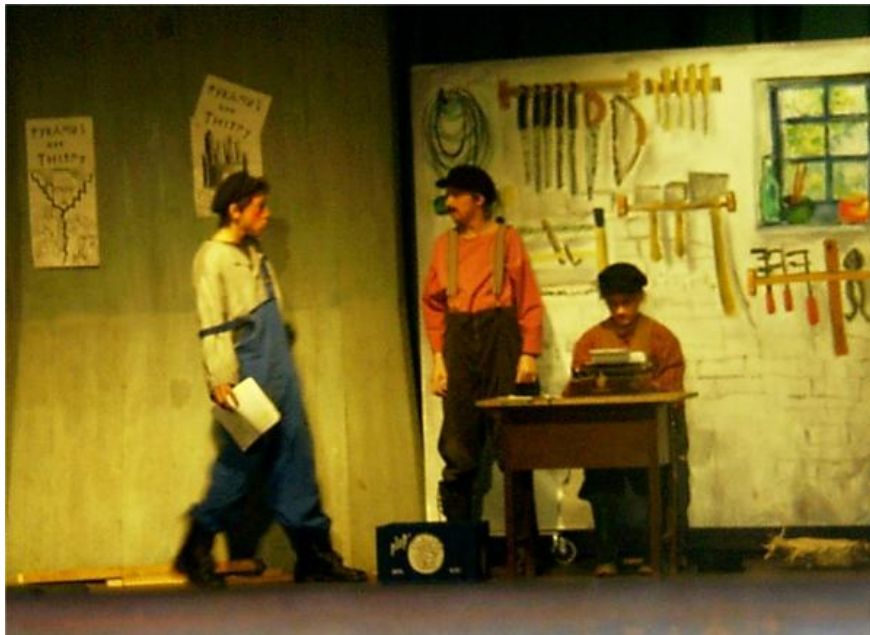

# Der Sommernachtstraum

Von William Shakespeare

In der Komödie geht es um Liebe und Verwechslung, doch auch um Verwirrung, Verzweiflung und Humor.

Die Komödie spielt auf drei verschiedenen Ebenen im Klassischen Griechenland:

**Handwerker Athens proben ein Theaterstück ein.**

**Mysteriöse Gestalten wie Oberon und Titania, das Elfenkönigspaar und Puck durchkreuzen die Komödie und sorgen für Verwechslung und Aufruhr.  
Puck verzaubert Handwerker und vertauscht Liebespaare.  
Theseus, der Herzog von Athen, erobert und heiratet die Amazonenkönigin Hippolyta.**

**Doch nach Momenten voller Streit, Angst und Verwirrung wendet sich die Komödie zum Guten und es kommt doch noch zu einem Happy End.**